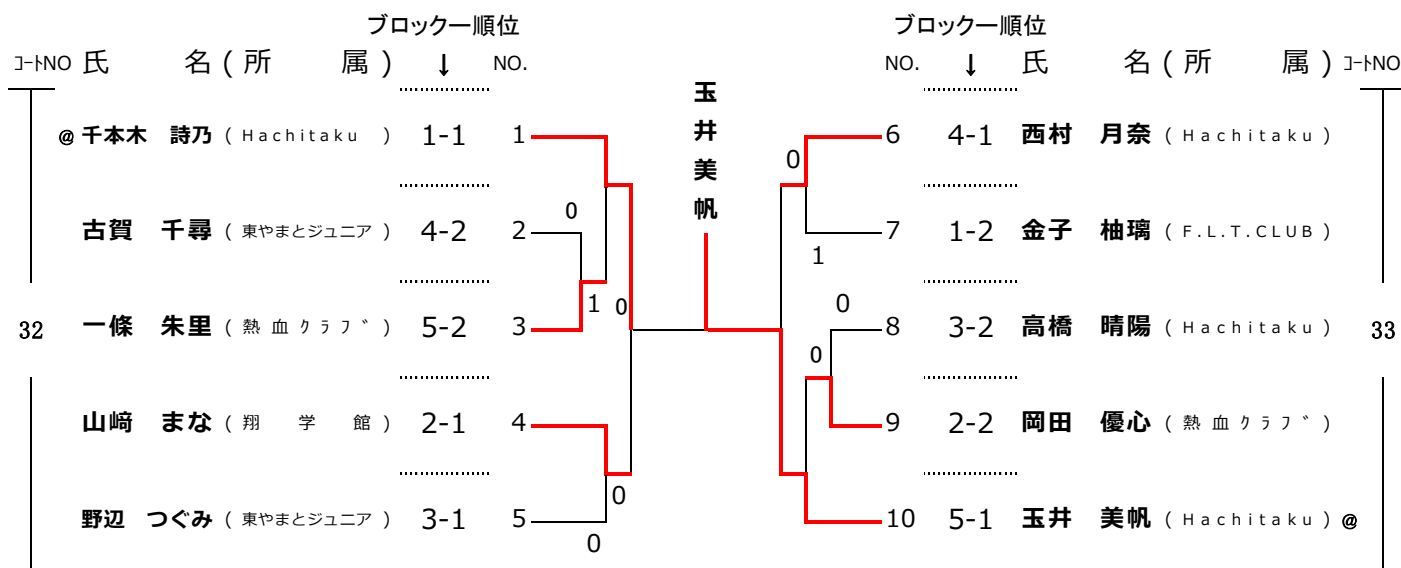

## ②女子ジュニア

予選リーグ 32～34コート

予選  
コート

(高校3年生以下)

予選  
コート

No.	氏名	(所)	属	順位	ブロック	ブロック	順位	氏名	(所)	属	No.
32	千本木 詩乃	( Hachitaku )		1	1	1	4	13 1	西村 月奈	( Hachitaku )	34
	吉永 圭希	( 片倉 高校 )		3	2			14 3	湯川 柚月	( 都立府中高校 )	
	金子 柚璃	( F.L.T.CLUB )		2	3			15 4	古屋 穂乃	( 片倉 高校 )	
	BYE	( BYE )			4			16 2	古賀 千尋	( 東やまとジュニア )	
33	高橋 由菜	( 都立府中高校 )		4	5	3	5	17 1	玉井 美帆	( Hachitaku )	
	岡田 優心	( 熱血クラブ )		2	6			18 2	一條 朱里	( 熱血クラブ )	
	山崎 まな	( 翔学館 )		1	7			19 3	東條 愛美	( 共立第二高 )	
	佐藤 世与	( Hachitaku )		3	8			20	BYE	( BYE )	
	野辺 つぐみ	( 東やまとジュニア )		1	9						
	高橋 晴陽	( Hachitaku )		2	10						
	中村 美優	( 府中西高校 )		3	11						
	秋山 綾音	( 共立第二高 )		4	12						

## ②女子ジュニア A (1位2位) トーナメント

(高校3年生以下)

※コートNo.3 2～3 3

◎印：最初の審判

※記入例

AがBに3対2で勝った場合

◎は最初の審判

## ②女子ジュニア

※準決勝と決勝はポイントまで記入してください